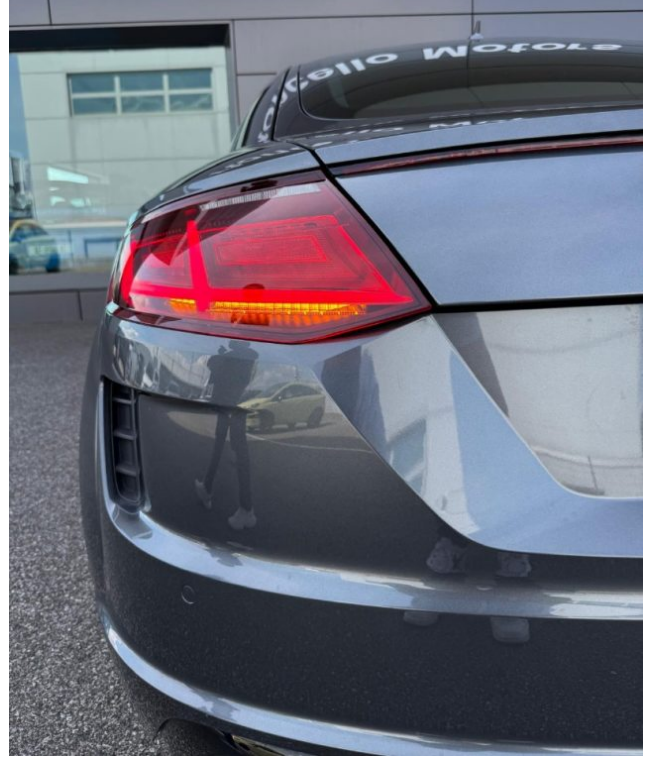

Bertoncello Motors