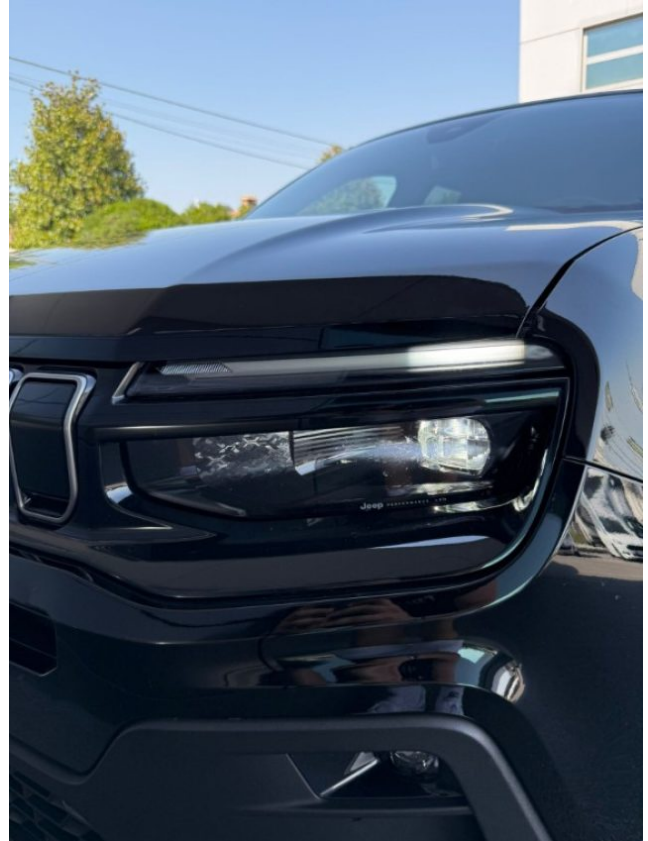

Bertoncello Motors